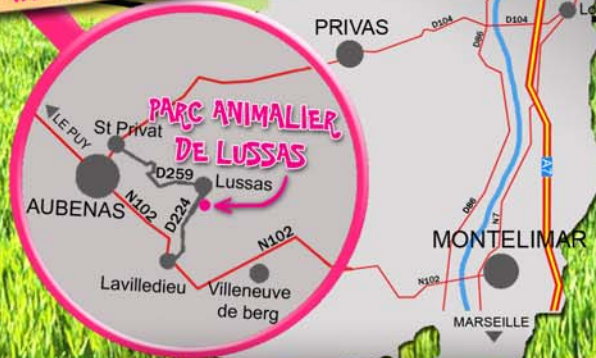

Les rendez-vous 2019

- Dimanche et Lundi de Pâques, 21 et 22 avril : Chasse aux oeufs
- 31 octobre : Halloween, animations, venez déguisés !

Tous ces horaires sont susceptibles d'être modifiés pour raisons météorologiques. Fermeture annuelle du Parc le 03 novembre 2019.

PARC ANIMALIER DE LUSSAS
07170 LUSSAS
(à Lavilledieu, sur la N102, tourner au feu direction Lussas)
Tél. 04 75 38 72 84
parcanimalierdelussas@yahoo.fr
www.parc-animalier-ardeche.com