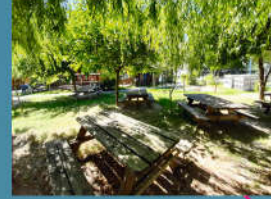

> SE RESTAURER

Une restauration sucrée et salée l'été, vous est proposée au Snack (gaufres, cookies, glaces, boissons fraîches et chaudes, sandwiches, frites, etc...). 35 grandes tables à disposition à l'ombre (glacières non autorisées). Zone de pique-nique à l'extérieur du Parc (glacières autorisées)

> S'AMUSER, SE RAFRAÎCHIR

Grande aire de jeux pour les enfants : tyrolienne, château, train, jeux à ressort, tourniquet et animaux à escalader. La fontaine et les brumisateurs vous apporteront fraîcheur et détente.